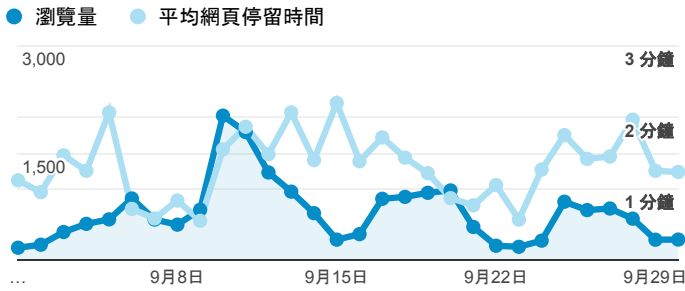

報表02_流量

2018年9月1日 - 2018年9月30日

所有使用者
100.00% 個工作階段

瀏覽量和平均網頁停留時間

瀏覽量和造訪

瀏覽量和不重複瀏覽量

造訪和瀏覽量 (依 來源/媒介 分組)

來源/媒介	工作階段	瀏覽量
tku.edu.tw / referral	4,781	7,108
(direct) / (none)	4,295	9,736
google / organic	1,718	2,605
com.google.android.googlequicksearchbox / referral	60	90
servicelearning.sa.tku.edu.tw / referral	47	78
ee.tku.edu.tw / referral	35	50
csie.tku.edu.tw / referral	27	39
i.lanyang.tku.edu.tw / referral	23	35
et.tku.edu.tw / referral	19	40
...

造訪和新造訪率 (依 服務供應商 分組)

服務供應商	工作階段	瀏覽量
taipei taiwan	2,889	5,056
hinet taiwan	1,884	3,430
tamkang university	1,439	2,843
panchiao taipei hsien taiwan	1,240	2,231
taiwan mobile co. ltd.	1,046	1,953
vibo telecom inc.	557	1,035
taiwan fixed network co. ltd.	504	955
tfn media co. ltd.	437	675
kbro co. ltd.	179	315
mobile business group	103	194