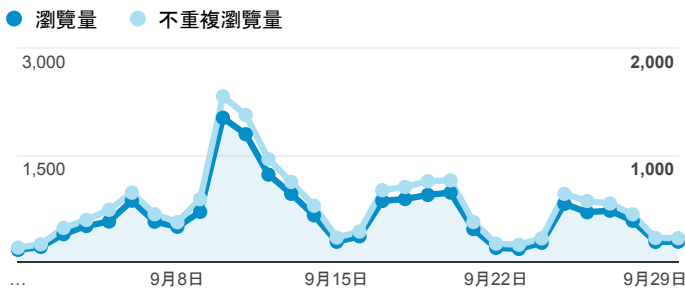

報表02_流量

2018年9月1日 - 2018年9月30日

所有使用者
100.00% 個工作階段

瀏覽量和平均網頁停留時間

瀏覽量和造訪

瀏覽量和不重複瀏覽量

造訪和瀏覽量 (依 來源/媒介 分組)

來源/媒介	工作階段	瀏覽量
tku.edu.tw / referral	4,781	7,108
(direct) / (none)	4,295	9,736
google / organic	1,718	2,605
com.google.android.googlequicksearchbox / referral	60	90
servicelearning.sa.tku.edu.tw / referral	47	78
ee.tku.edu.tw / referral	35	50
csie.tku.edu.tw / referral	27	39
i.lanyang.tku.edu.tw / referral	23	35
et.tku.edu.tw / referral	19	40
...

造訪和新造訪率 (依 服務供應商 分組)

服務供應商	工作階段	瀏覽量
taipei taiwan	2,889	5,056
hinet taiwan	1,884	3,430
tamkang university	1,439	2,843
panchiao taipei hsien taiwan	1,240	2,231
taiwan mobile co. ltd.	1,046	1,953
vibo telecom inc.	557	1,035
taiwan fixed network co. ltd.	504	955
tfn media co. ltd.	437	675
kbro co. ltd.	179	315
mobile business group	103	194