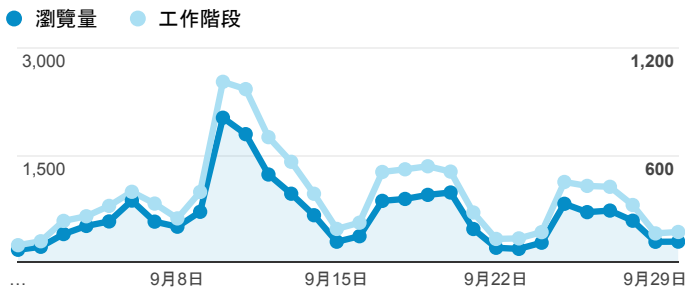

報表02_流量

2018年9月1日 - 2018年9月30日

所有使用者
100.00% 個工作階段

瀏覽量和平均網頁停留時間

瀏覽量和造訪

瀏覽量和不重複瀏覽量

造訪和瀏覽量 (依 來源/媒介 分組)

來源/媒介	工作階段	瀏覽量
tku.edu.tw / referral	4,781	7,108
(direct) / (none)	4,295	9,736
google / organic	1,718	2,605
com.google.android.googlequicksearchbox / referral	60	90
servicelearning.sa.tku.edu.tw / referral	47	78
ee.tku.edu.tw / referral	35	50
csie.tku.edu.tw / referral	27	39
i.lanyang.tku.edu.tw / referral	23	35
et.tku.edu.tw / referral	19	40
...

造訪和新造訪率 (依 服務供應商 分組)

服務供應商	工作階段	瀏覽量
taipei taiwan	2,889	5,056
hinet taiwan	1,884	3,430
tamkang university	1,439	2,843
panchiao taipei hsien taiwan	1,240	2,231
taiwan mobile co. ltd.	1,046	1,953
vibo telecom inc.	557	1,035
taiwan fixed network co. ltd.	504	955
tfn media co. ltd.	437	675
kbro co. ltd.	179	315
mobile business group	103	194